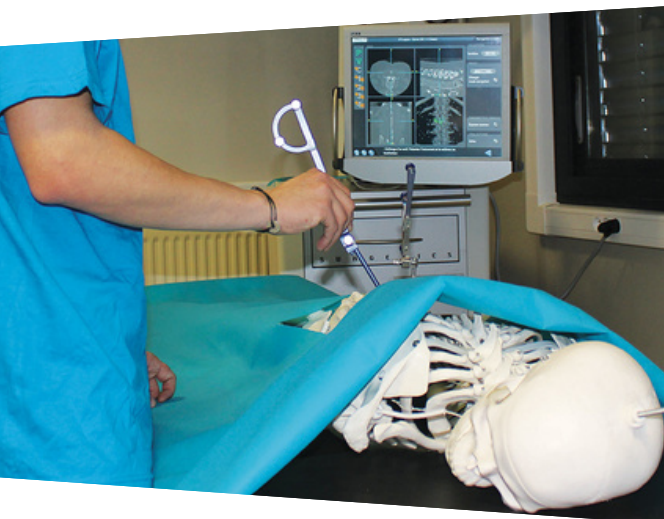

Informatique pour la santé

- Conseils pour des solutions pour un système de santé
- Conception de systèmes d'informations et formation à leurs usages
- Participation à la conception et au développement d'un dispositif médical